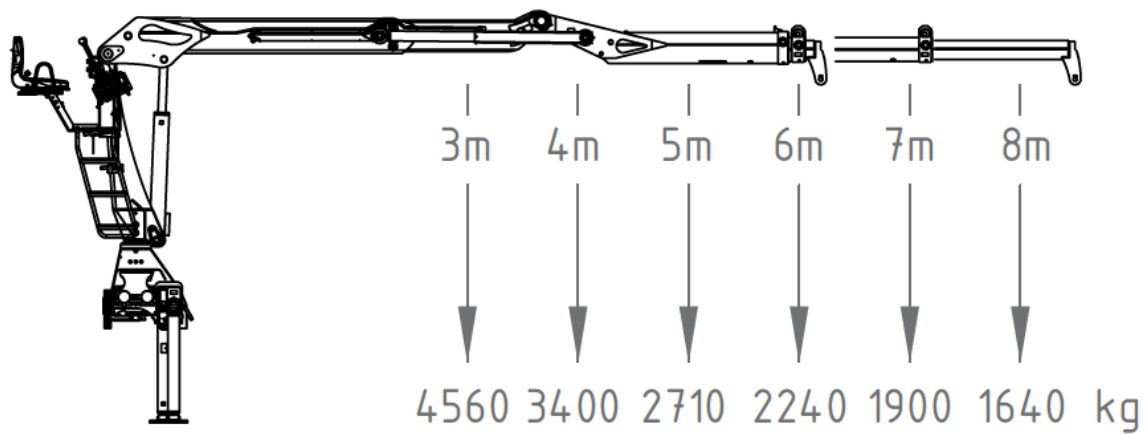

AMCO VEBA | 415ZK