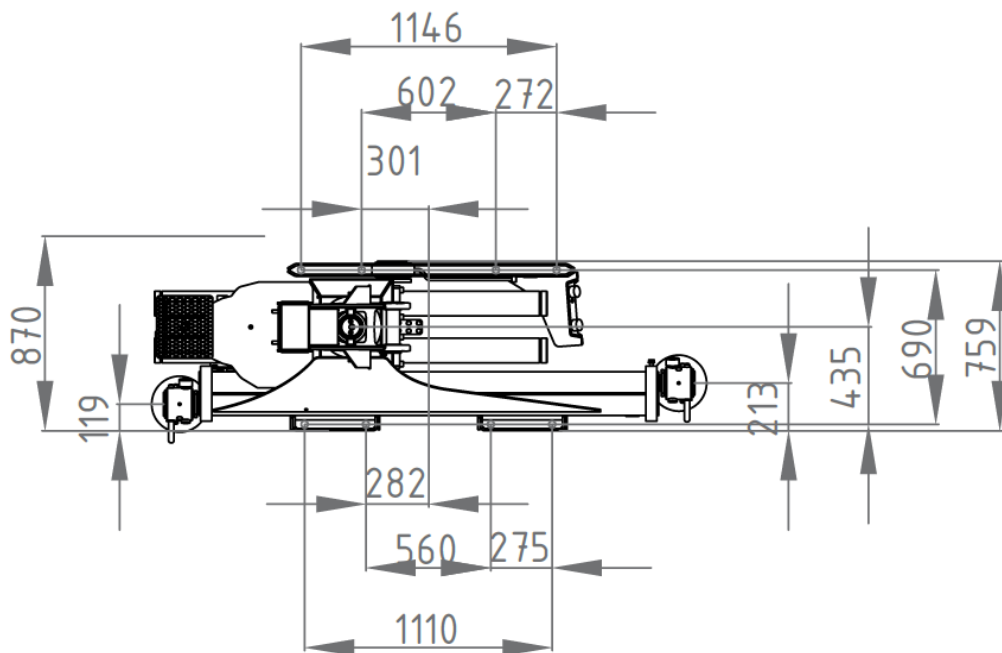

AMCO VEBA | 415ZK

TTN Edeveen // De Stroet 4B // 6741 PT Lunteren
Tel: 0318-573783 // www.ttnederveen.nl // info@ttnederveen.nl