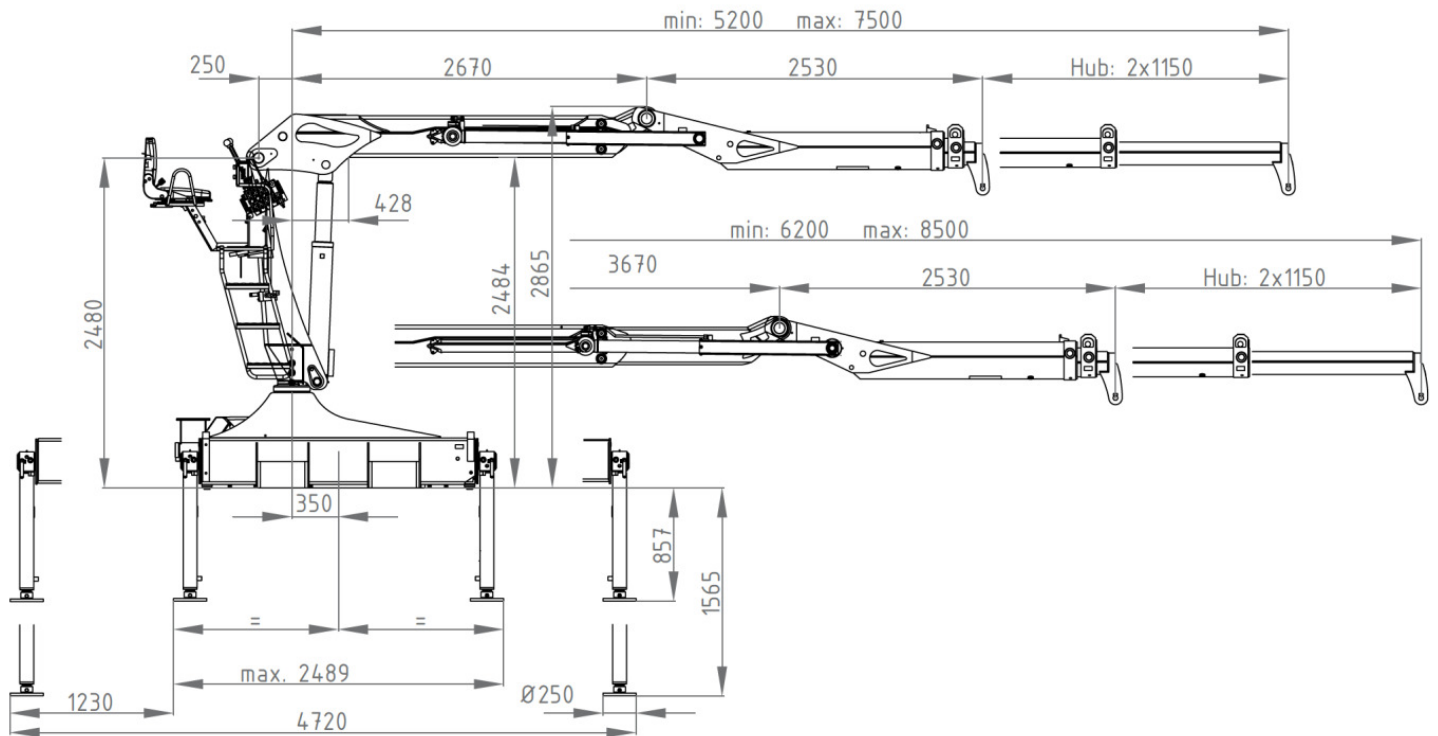

AMCO VEBA | 415ZK

TTN Edeveen // De Stroet 4B // 6741 PT Lunteren
Tel: 0318-573783 // www.ttnederveen.nl // info@ttnederveen.nl