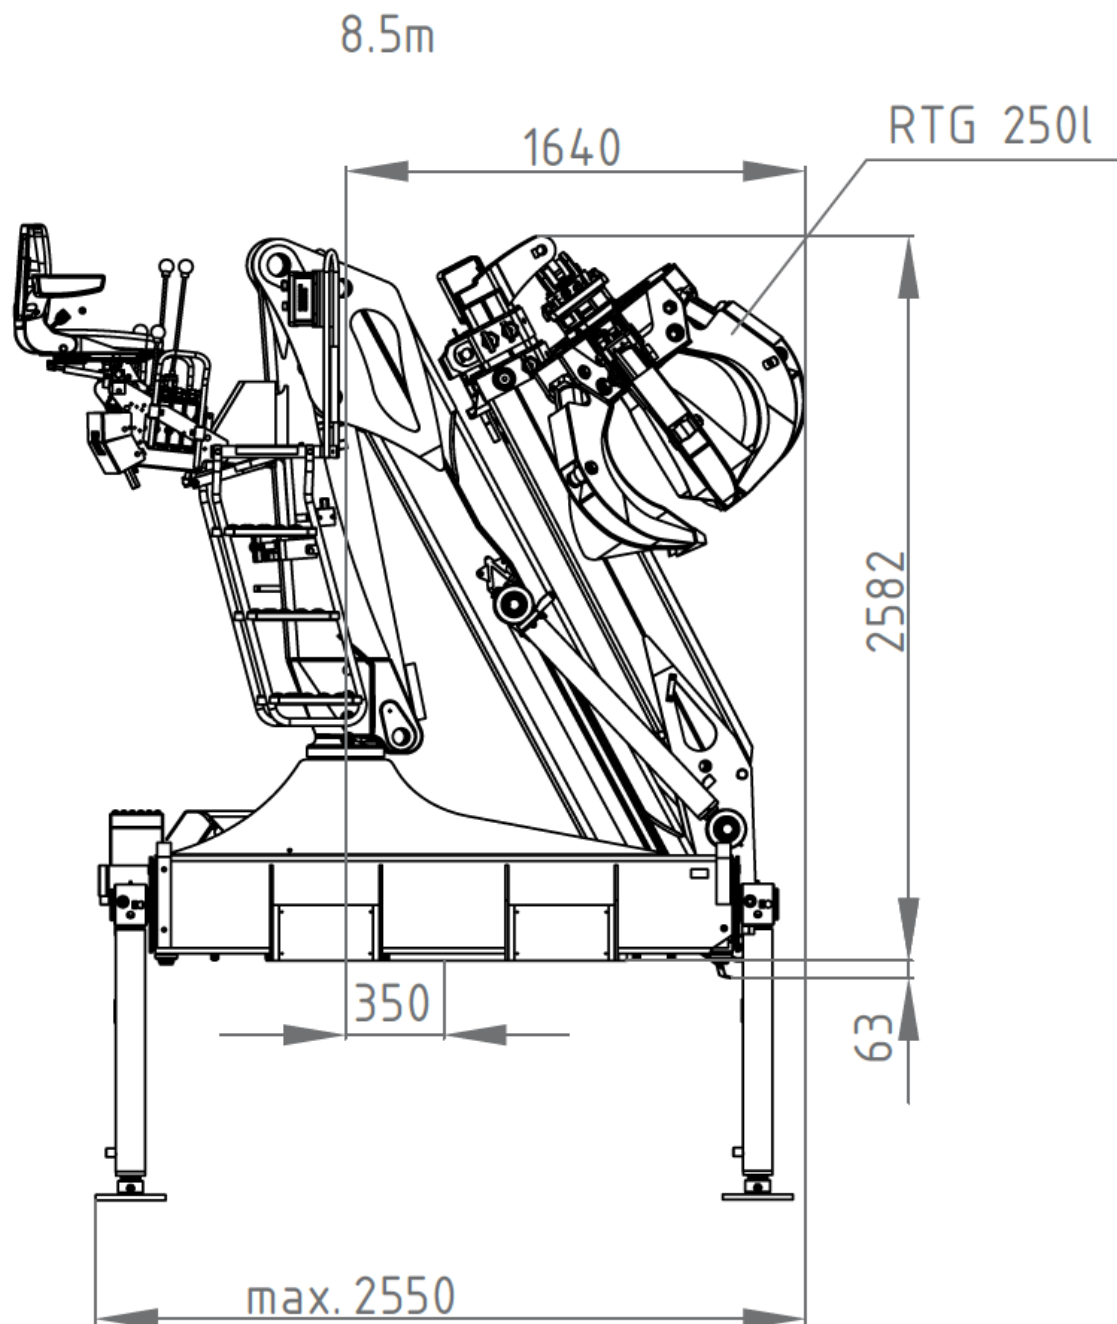

AMCO VEBA | 415ZK