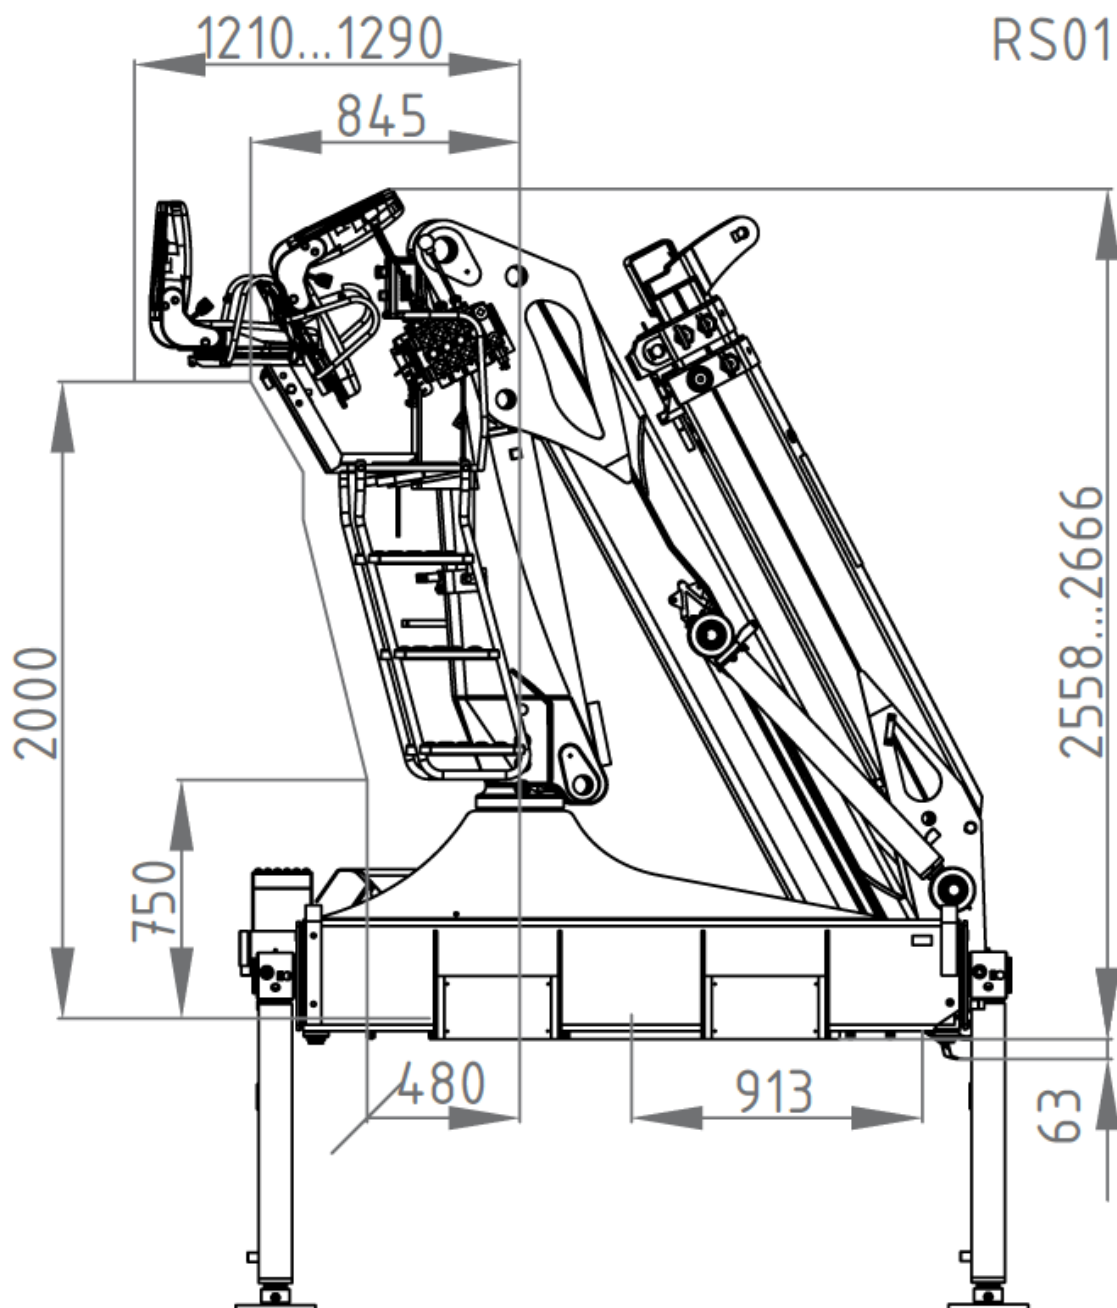

# AMCO VEBA | 415ZK

# AMCO VEBA | 415ZK

8,5m